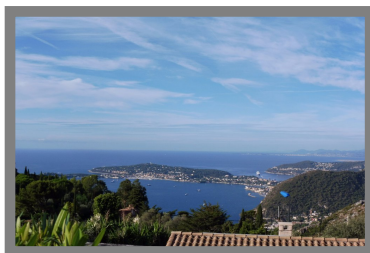

INFORMATIONS

DESCRIPTION

Dans une résidence de grand standing, superbe deux pièces 42 m2 habitables avec terrasse 16 m2 plein sud, splendide vue mer. Garage fermé et grande cave. Piscine chauffée, tennis et gardien. c/o Agence immobilière Belamich