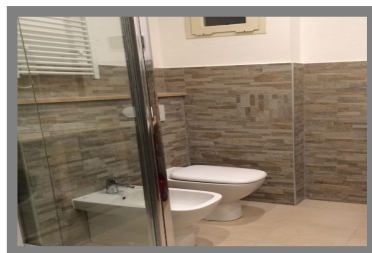

DESCRIPTION

"Le Shakespeare", plein centre, agréable 2p 56 m2 habitables + 8m2 balcons, entièrement rénové, climatisé, vue mer.

SURFACES

Surface habitable : **56 m²**

VOTRE AGENCE

Habiter
sur Terre

ETIC IMMOBILIER