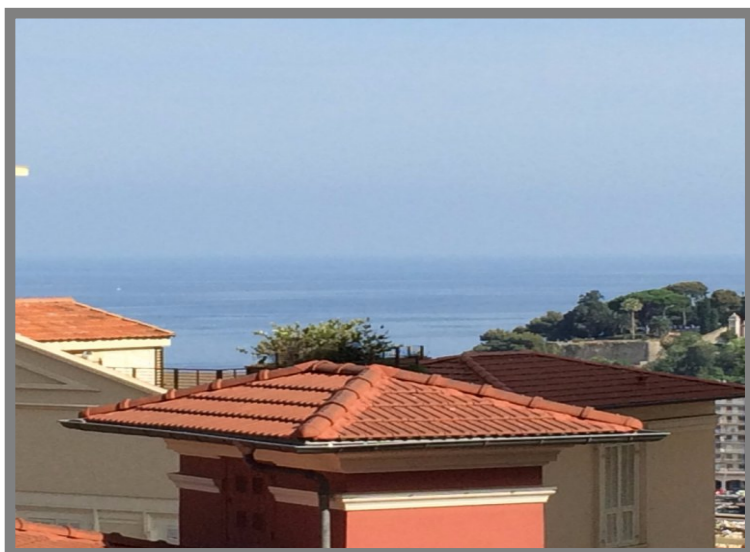

Habiter
sur Terre

2 690 000 €

"Le Shakespeare" 2 pièces vue mer

Monaco 98000

DESCRIPTIF

Nombre de pièces : **2**

SECTEUR

INFORMATIONS

DESCRIPTION

"Le Shakespeare", plein centre, agréable 2p 56 m2 habitables + 8m2 balcons, entièrement rénové, climatisé, vue mer.

SURFACES

Surface habitable : **56 m²**

VOTRE AGENCE

Habiter
sur Terre

ETIC IMMOBILIER