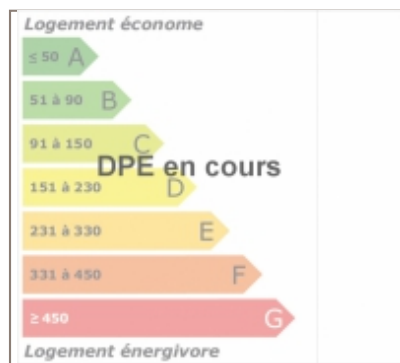

Habiter
sur Terre

2 690 000 €

"Le Shakespeare" 2 pièces vue mer

Monaco 98000

DESCRIPTIF

Nombre de pièces : **2**

SECTEUR

INFORMATIONS

DESCRIPTION

"Le Shakespeare", plein centre, agréable 2p 56 m2 habitables + 8m2 balcons, entièrement rénové, climatisé, vue mer.

SURFACES

Surface habitable : **56 m²**

VOTRE AGENCE

Habiter
sur Terre

ETIC IMMOBILIER