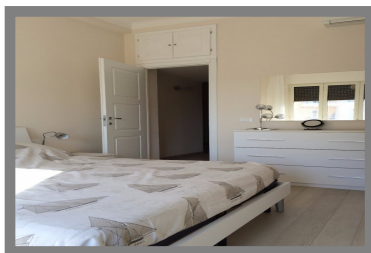

DESCRIPTION

"Le Shakespeare", plein centre, agréable 2p 56 m2 habitables + 8m2 balcons, entièrement rénové, climatisé, vue mer.

SURFACES

Surface habitable : **56 m²**

VOTRE AGENCE

Habiter
sur Terre

ETIC IMMOBILIER